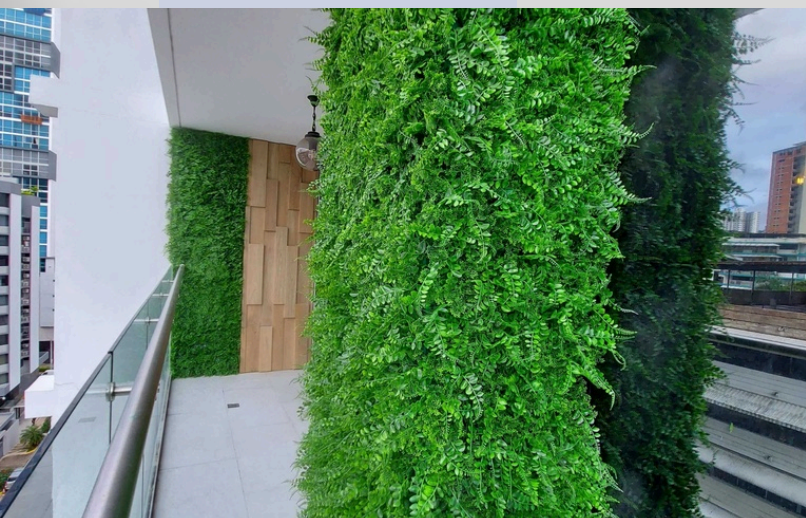

FOLLAJE

50%

CARACTERÍSTICAS

Confeccionados en el mejor PVC del mercado, ligeros y especiales para exteriores en cualquier ambiente.

FOLLAJE SINTÉTICO MEDIDAS

50cm x 50 cm

COLORES DISPONIBLES

ANTES: ~~\$9.98~~