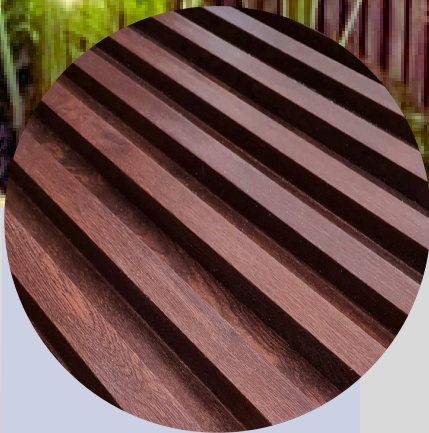

PÉRGOLA DE EXTERIOR

25%

CARACTERÍSTICAS

Pérgolas para revestimiento de paredes exteriores de fácil instalación