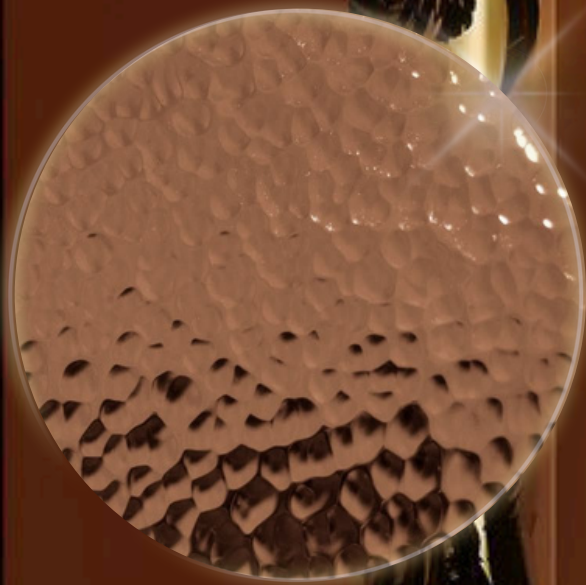

PRECIO \$48.98

MEDIDAS: 1.22MX 2.80M X 5MM

SKU: 055-54

LÁMINA WPC GOTAS DE BRONCE

Uno de los más innovadores de nuestros paneles, con un acabado de latón antiguo forjado al martilleo, en tono bronce o rose gold. Ese panel eleva cualquier rincón dando luz y elegancia.

PRECIO \$58.98

MEDIDAS: 1.22MX 2.80M X 5MM

SKU: 055-56

LÁMINA WPC MOSAICO ORO

Brillo para tus paredes, ideal para dar luz y amplitud a tus espacios. Este material combina con todos los colores y texturas, especialmente con materiales de textura de roca y colores muy oscuros.