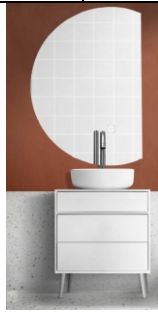

**FICHA TÉCNICA DE
ESPEJO**

DESCRIPCIÓN DE PRODUCTO

Los Espejos Led son uno de los artículos de decoración y espejos más populares hoy en día. Usualmente instalado en baños o lugares escasamente iluminados, los Espejos Led dan una sutil pero suficiente iluminación que hace más sensible afeitarse, maquillarse o cualquier otra actividad que requiera de un reflejo bien iluminado.

CARACTERÍSTICAS

- Botón Táctil variadas funciones.
- Espejo con calefacción antiempañó.
- Luz Led Tricolor.

ESPEJO	
NOMBRE	MEDIA LUNA
#SKU	057-T1016
MEDIDAS	80cm x 1.2m
USO	INTERIOR
DESCRIPCIÓN	Los Espejos Led son uno de los artículos de decoración y espejos más populares hoy en día. Usualmente instalado en baños o lugares escasamente iluminados.

ESPEJO	
NOMBRE	1/4 De Luna
#SKU	057-T1015
MEDIDAS	80cm x 1.2m
USO	INTERIOR
DESCRIPCIÓN	Los Espejos Led son uno de los artículos de decoración y espejos más populares hoy en día. Usualmente instalado en baños o lugares escasamente iluminados.